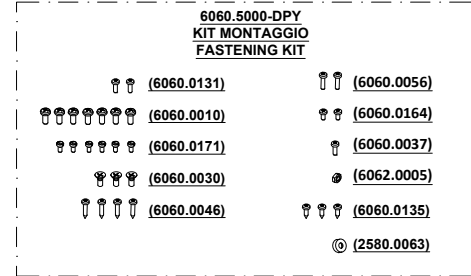

MIGNON BREW PRO

19/06/2023

110V/60Hz
220V/60Hz
220-230V/50Hz
230-240V/50Hz

2311.0003GKIT
2311.0003-951KIT

2311.0035A0R03-XXG

RIC-PMS.2320-001

MAC55ITA-SF CP

2312.0012v1904EU