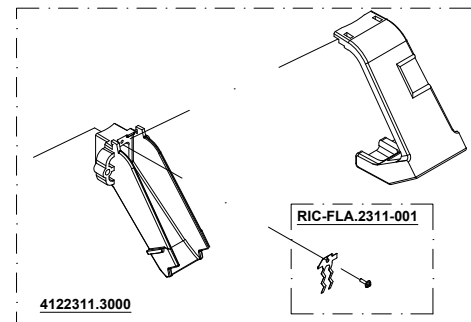

MIGNON BREW PRO

19/06/2023

110V/60Hz
220V/60Hz
220-230V/50Hz
230-240V/50Hz

2311.0003GKIT
2311.0003-951KIT

2311.0035A0R03-XXG

RIC-PMS.2320-001

MAC55ITA-SF CP

2312.0012v1904EU