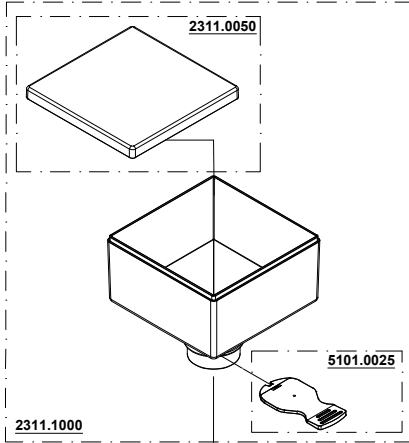

MIGNON BREW PRO

19/06/2023

110V/60Hz
220V/60Hz
220-230V/50Hz
230-240V/50Hz

2311.0003GKIT
2311.0003-951KIT

2311.0035A0R03-XXG

RIC-PMS.2320-001

MAC55ITA-SF CP

2312.0012v1904EU